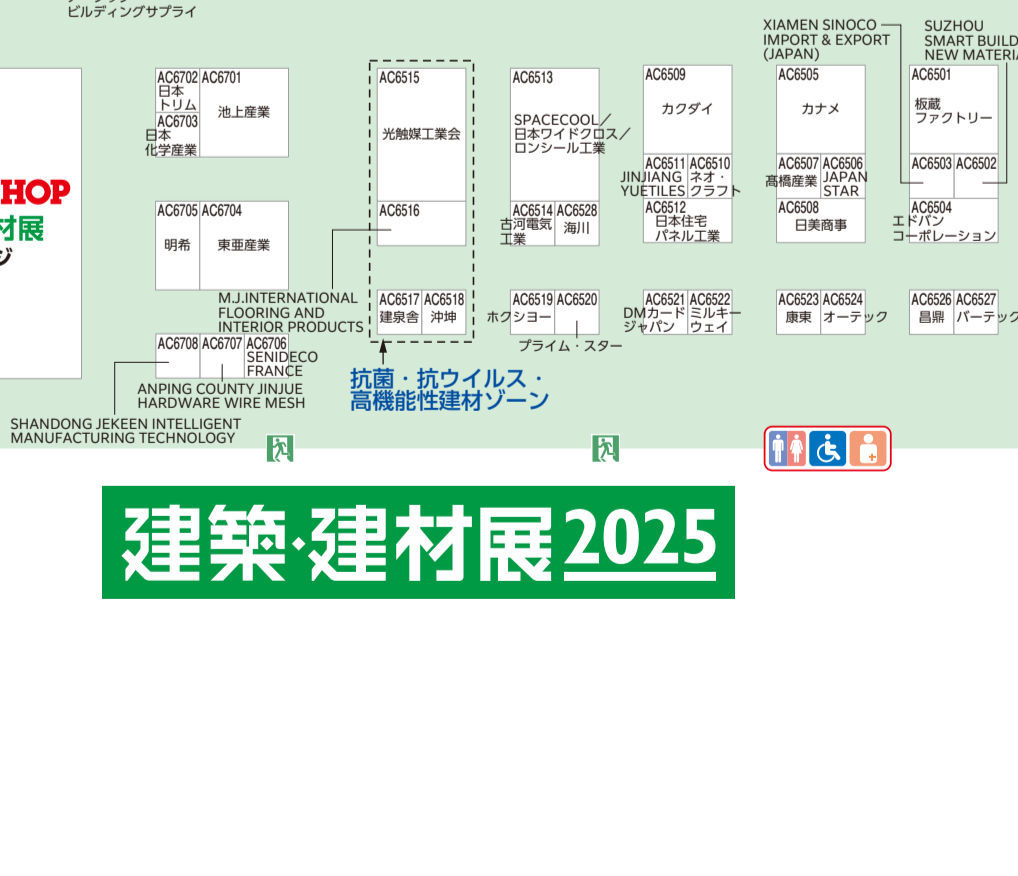

無料巡回バスのご案内

約10分 無料巡回バス (運行) 9:00~18:00

お手持ちの来場者証で、全展入場できます!

出展者一覧は裏面をご覧ください。

リテールテック JAPAN 2025

ビルメンCONNECT 2025

東7ホール

東6ホール

東5ホール

東4ホール

東3ホール

Good 家電 Expo 2025

SECURITY SHOW 2025

建築・建材展 2025

ライティングフェア 2025

JAPAN SHOP 2025

JAPAN SHOP 2025