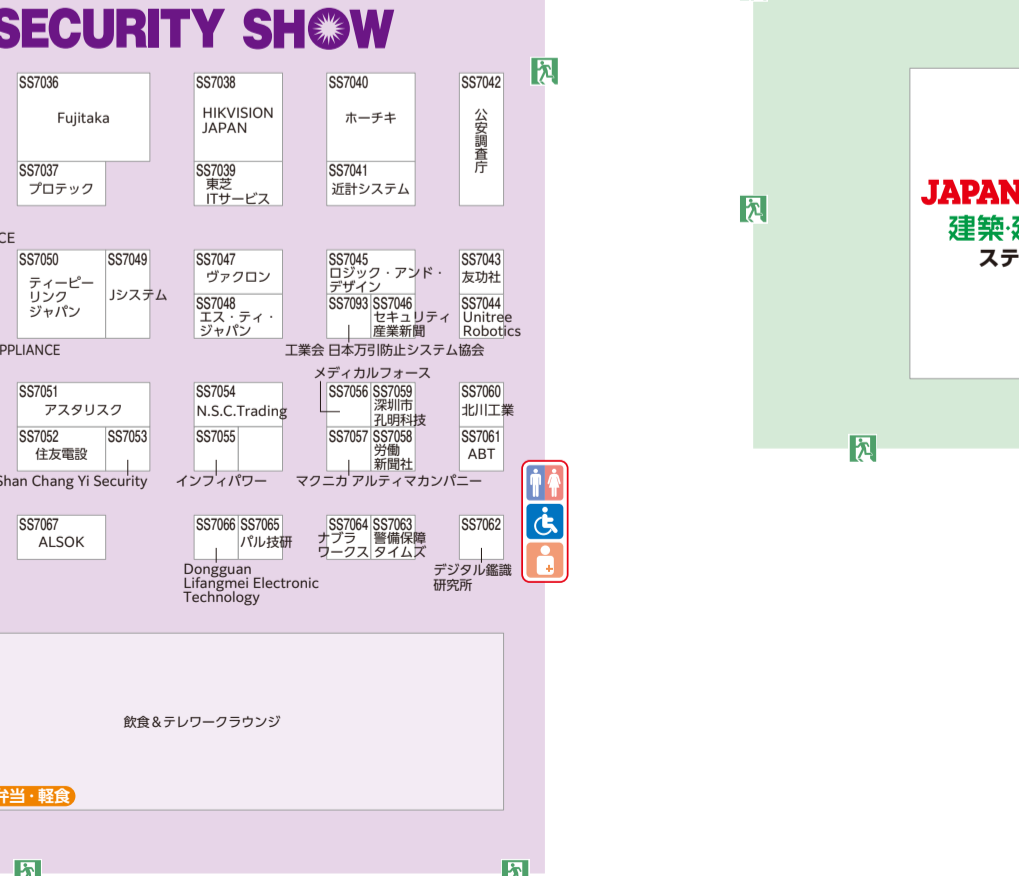

無料巡回バスのご案内

約10分 無料巡回バス (運行) 9:00~18:00

お手持ちの来場者証で、全展入場できます!

出展者一覧は裏面をご覧ください。

リテールテック JAPAN 2025

ビルメンCONNECT 2025

東7ホール

東6ホール

東5ホール

東4ホール

東3ホール

Good 家電 Expo 2025

SECURITY SHOW 2025

建築・建材展 2025

ライティングフェア 2025

JAPAN SHOP 2025

JAPAN SHOP 2025