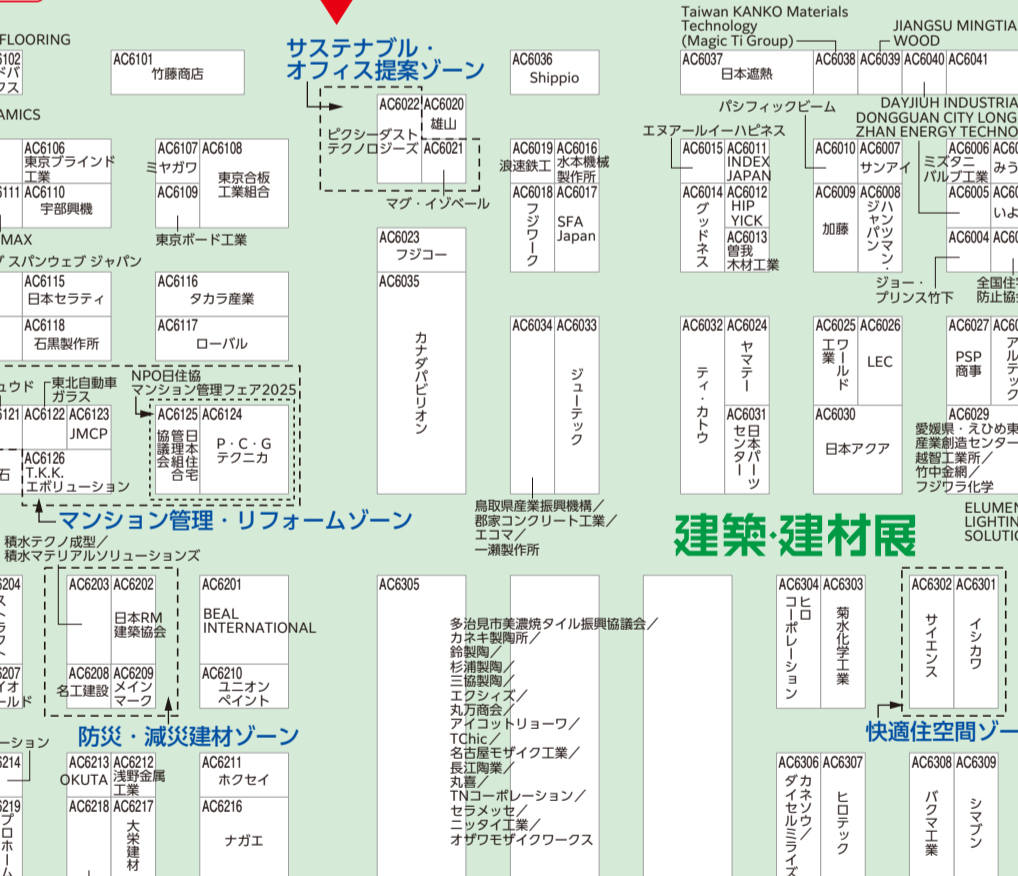

無料巡回バスのご案内

約10分 無料巡回バス (運行) 9:00~18:00

お手持ちの来場者証で、全展入場できます!

出展者一覧は裏面をご覧ください。

リテールテック JAPAN 2025

ビルメンCONNECT 2025

東7ホール

東6ホール

東5ホール

東4ホール

東3ホール

Good 家電 Expo 2025

SECURITY SHOW 2025

建築・建材展 2025

ライティングフェア 2025

JAPAN SHOP 2025

JAPAN SHOP 2025