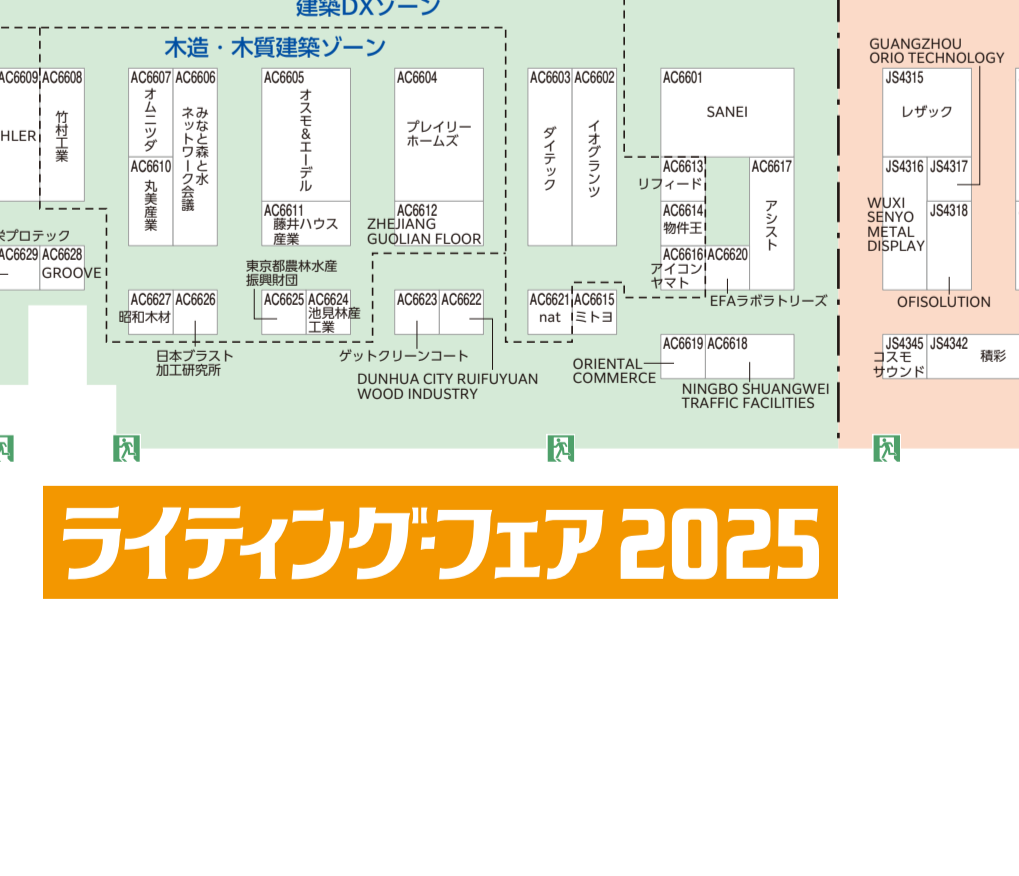

無料巡回バスのご案内

約10分 無料巡回バス (運行) 9:00~18:00

お手持ちの来場者証で、全展入場できます!

出展者一覧は裏面をご覧ください。

リテールテック JAPAN 2025

ビルメンCONNECT 2025

東7ホール

東6ホール

東5ホール

東4ホール

東3ホール

Good 家電 Expo 2025

SECURITY SHOW 2025

建築・建材展 2025

ライティングフェア 2025

JAPAN SHOP 2025

JAPAN SHOP 2025