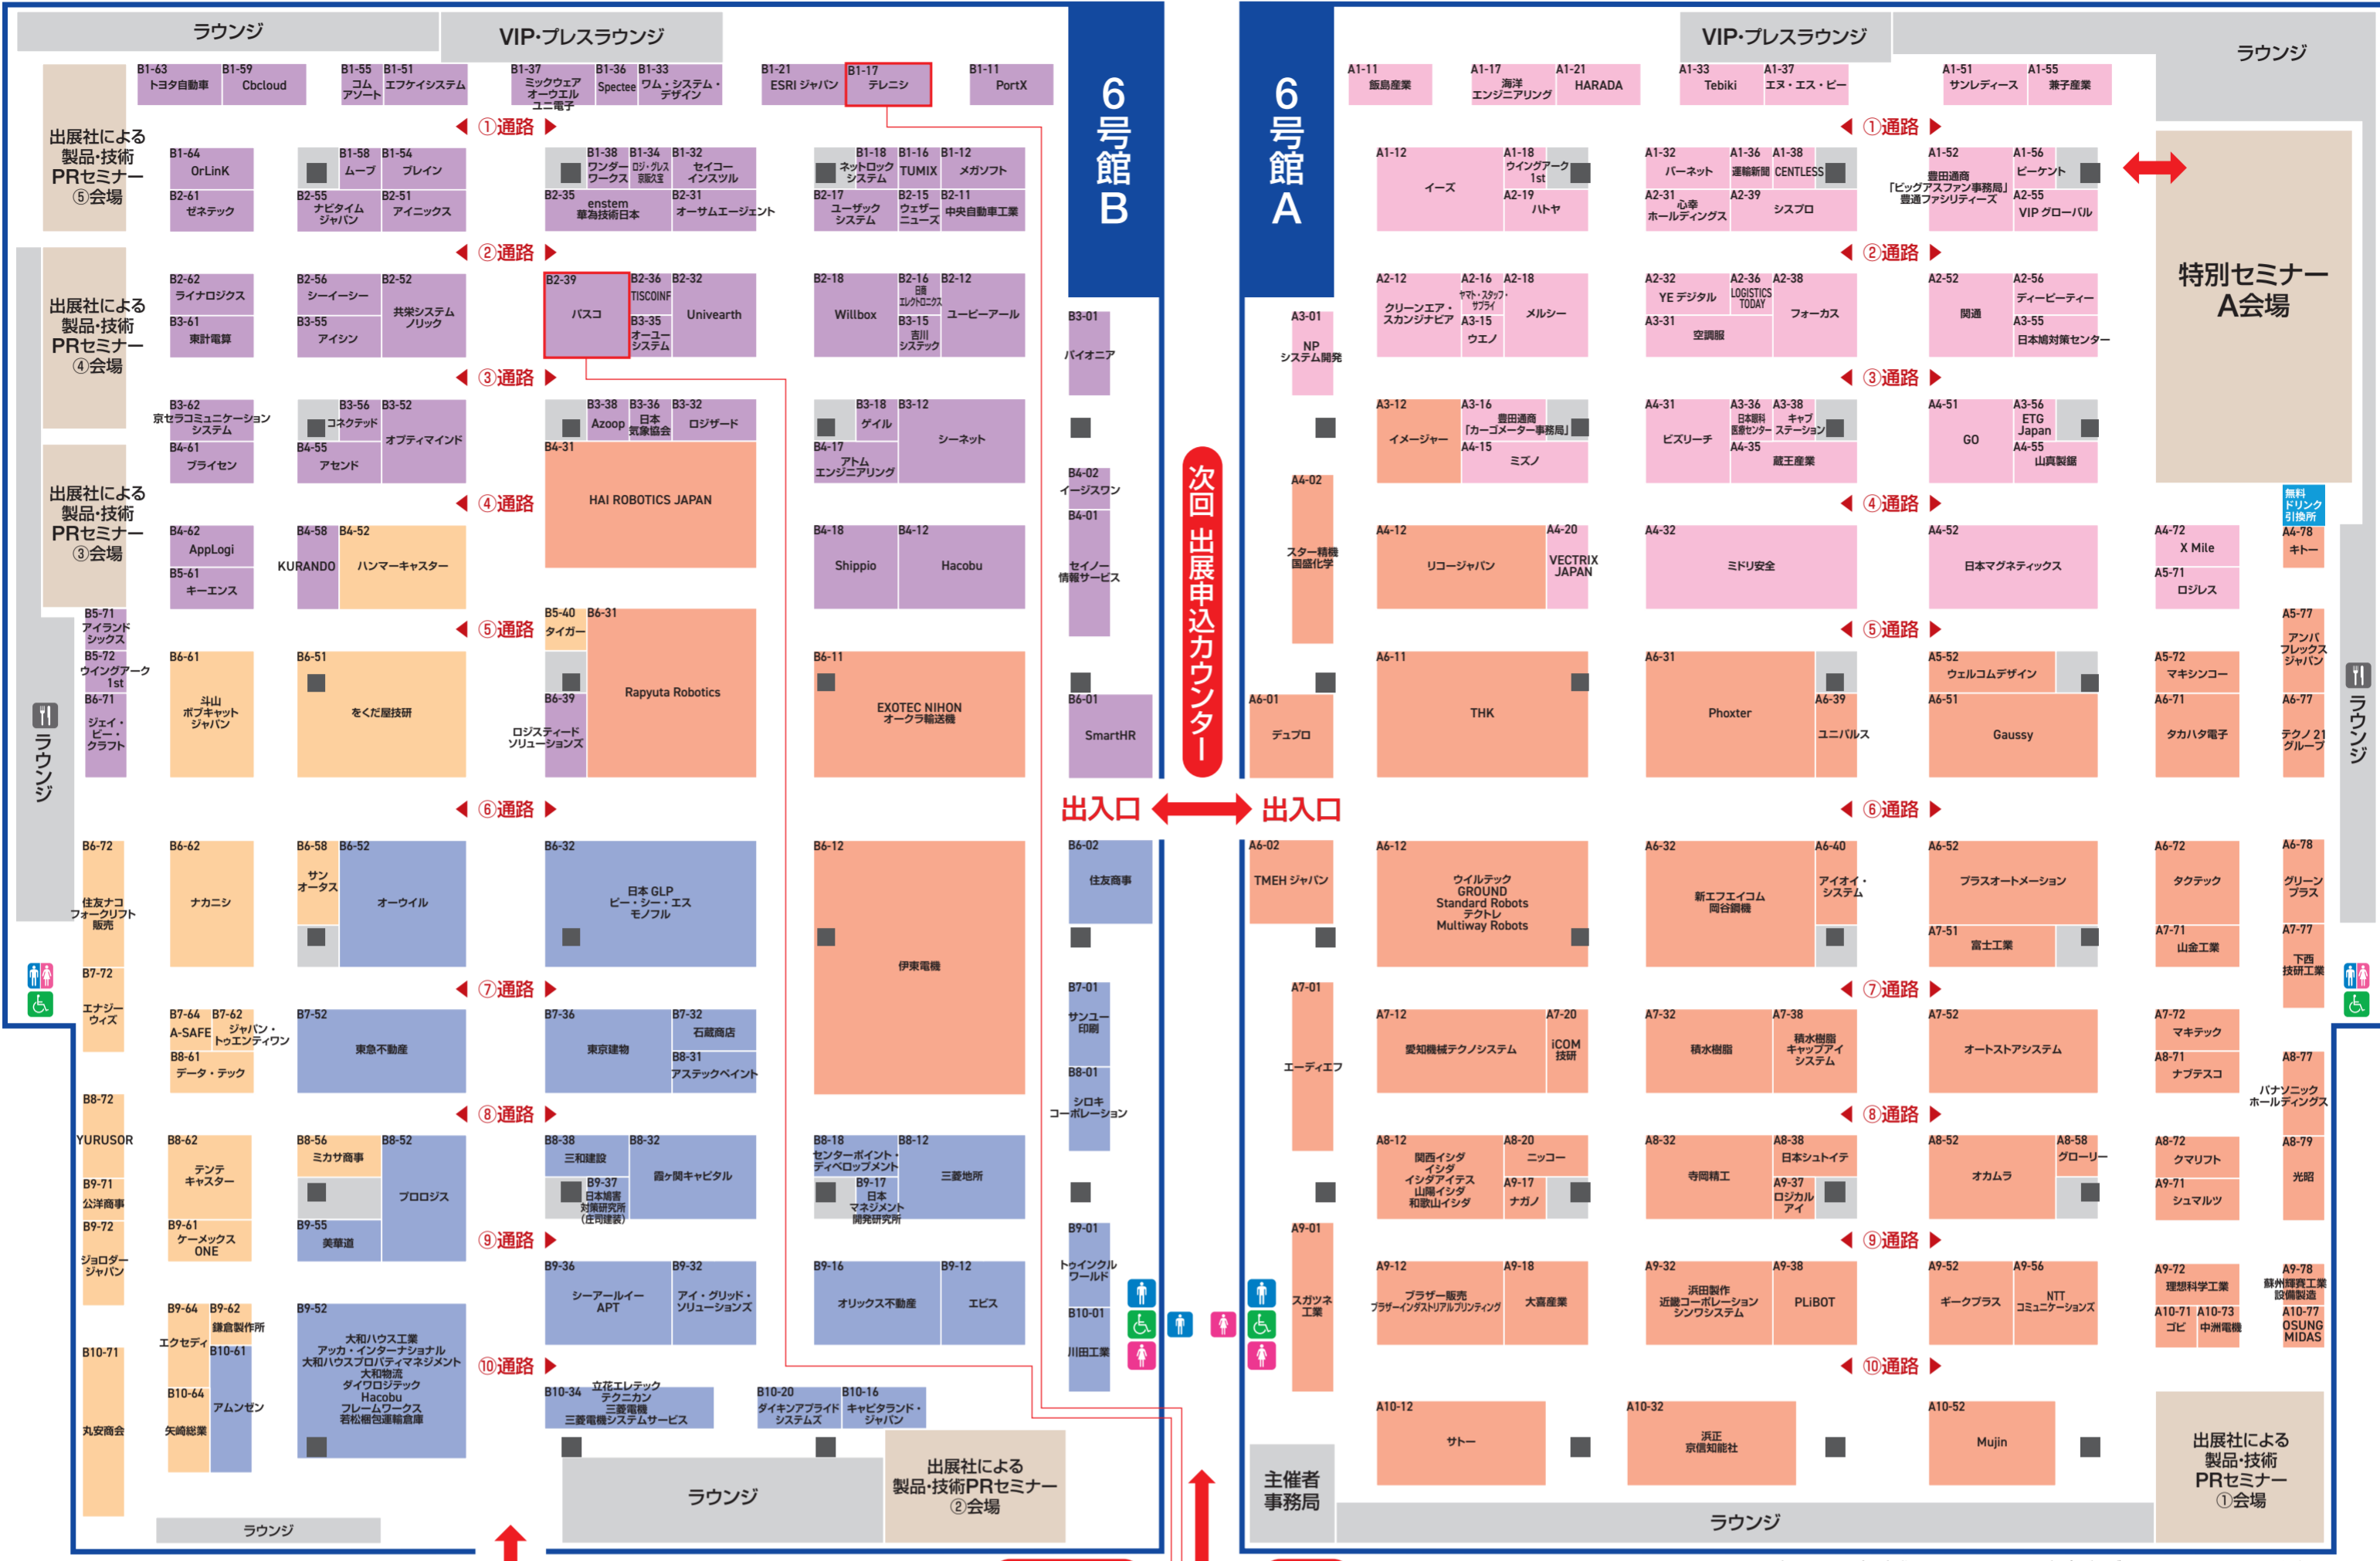

会場案内図

※2024年3月8日現在。実際のレイアウトと異なる場合がございますので、予めご了承ください。

搬送/仕分け/ピッキング

産業・運搬車両/関連機器

パレット/コンテナ/保管機器

梱包/包装

保管・輸送・3PL

物流施設・不動産/建設/自治体

お目当ての会社の探し方

裏面の出展社一覧で、小間番号を確認してください。

号館番号: A1-21, A1-22

通路番号: A1-00, A2-17, A2-18

拠点分析

現場で使える“物流総合ソリューション”

LogiSTAR

配送計画

次回(2025年)の出展申込受付中!

6号館出入口横 次回 出展申込カウンターまでお越しください

次回会期 2025年4月9日(水)~11日(金) 次回出展検討のための資料をご用意しています。

KANSAI LOGIX

KANSAI LOGIX 2024

第5回 関西物流展

インテックス大阪

4号館、6号館A・B

KANSAI LOGIX 2025 第6回 関西物流展. Includes dates (2025年4月9日), location (インテックス大阪), and contact info.

Table of exhibitor seminars with topics like '倉庫の安全管理・高品質検閲とAI活用による可視化と運用効率化', 'フォークリフトの衝突に耐えるA-SAFEのRUP'.