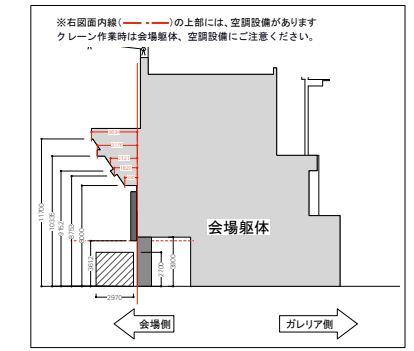

東4・5・6 ホール
 S=1/400 (A1) S=1/800 (A3)
 2022.06.24現在 003

会期:2022年9月13日(火)~9月16日(金) 10:00~17:00
 会場:東京ビッグサイト(東京国際展示場) 東展示棟1・2・3・4・5・6・7・8Hall
 搬入日:9月10日(土)~12日(月) 8:00~18:00 (12日は館内への車両進入は12:00まで)
 搬出日:9月16日(金)17:00 ~ 17日(土)9:00 (16日館内への車両進入は18:00以降)
 ※図面の各種ラウンジは、変更される場合があります
 ※本展のメイン登録所は、北コンコースに設置予定です

⊗ 自火報総合盤 (M) 機械ピット (E) 電気ピット (G) ガスピット H3500高さ制限エリア 荷物置き禁止エリア

ブース番号凡例	来場者出入口
0-000	搬出入口
号館	
番号	