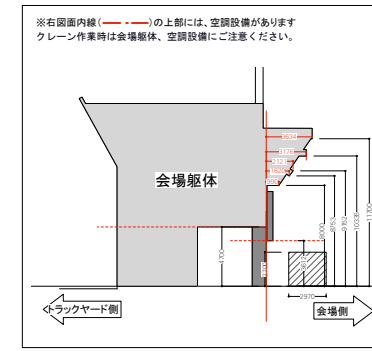

東4・5・6 ホール
 S=1/400 (A1) S=1/800 (A3)
 2022.06.24現在 003

会期:2022年9月13日(火)~9月16日(金) 10:00~17:00
 会場:東京ビッグサイト(東京国際展示場) 東展示棟1・2・3・4・5・6・7・8Hall
 搬入日:9月10日(土)~12日(月) 8:00~18:00 (12日は館内への車両進入は12:00まで)
 搬出日:9月16日(金)17:00 ~ 17日(土)9:00 (16日館内への車両進入は18:00以降)
 ※図面の各種ラウンジは、変更される場合があります
 ※本展のメイン登録所は、北コンコースに設置予定です

⊗ 自火報総合盤 (M) 機械ピット (E) 電気ピット (G) ガスピット H3500高さ制限エリア 荷物置き禁止エリア

ブース番号凡例	来場者出入口
0-000	搬出入口
号館	
番号	